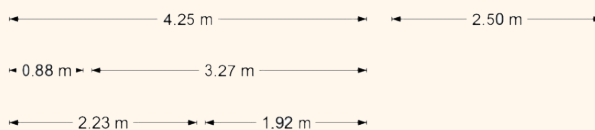

**Verhage
Lemahieu**

**VERZORGEDE RECREATIEWONING
OP STEENWORPAFSTAND VAN
HET STRAND**

Heggerank 1A
4504 RW NIEUWVLIET

KENMERKEN

67,5 m² woonoppervlakte
454 m² perceeloppervlakte

- Bouwjaar 1986
- 3 slaapkamers
- 2 badkamers
- Energielabel B
- Berging
- Recreatieve bestemming

**Verhage
Lemahieu**

Verzorgde recreatiewoning met 3 slaapkamers, 2 badkamers en zonnige tuin op het zuiden. Slechts op steenworpafstand van het strand.

Bent u op zoek naar een comfortabele recreatiewoning aan de Zeeuwse kust? Deze verzorgde vakantiewoning biedt een praktische