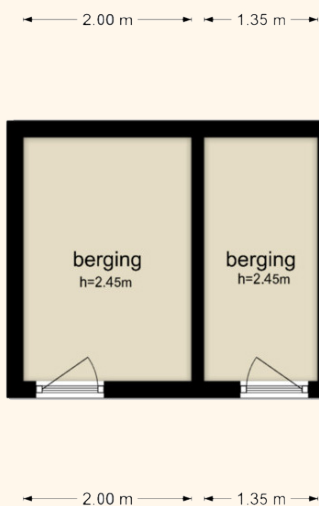

**Verhage
Lemahieu**

**VERZORGEDE RECREATIEWONING
OP STEENWORPAFSTAND VAN
HET STRAND**

Heggerank 1A
4504 RW NIEUWVLIET

KENMERKEN

67,5 m² woonoppervlakte
454 m² perceeloppervlakte

- Bouwjaar 1986
- 3 slaapkamers
- 2 badkamers
- Energielabel B
- Berging
- Recreatieve bestemming