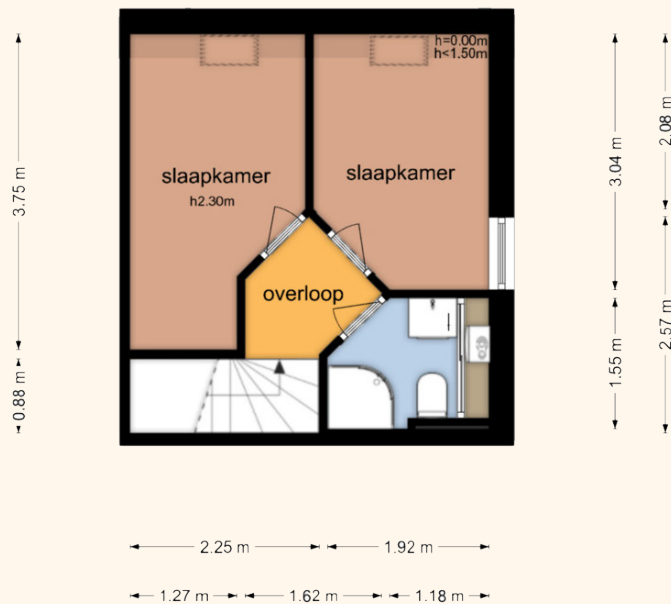

**Verhage
Lemahieu**

**VERZORGEDE RECREATIEWONING
OP STEENWORPAFSTAND VAN
HET STRAND**

Heggerank 1A
4504 RW NIEUWVLIET

KENMERKEN

67,5 m² woonoppervlakte
454 m² perceeloppervlakte

- Bouwjaar 1986
- 3 slaapkamers
- 2 badkamers
- Energielabel B
- Berging
- Recreatieve bestemming

**Verhage
Lemahieu**

Verzorgde recreatiewoning met 3 slaapkamers, 2 badkamers en zonnige tuin op het zuiden. Slechts op steenworpafstand van het strand.

Bent u op zoek naar een comfortabele recreatiewoning aan de Zeeuwse kust? Deze verzorgde vakantiewoning biedt een praktische

indeling, aangename leefruimtes en een zonnige tuin. De woning beschikt over een ruime en lichtrijke woonkamer met open keuken, waardoor een gezellige leefruimte ontstaat met directe verbinding naar het terras en de zuidgerichte tuin.